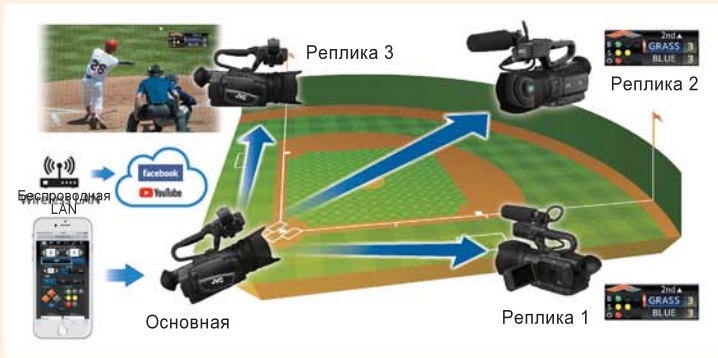

GY-HM250SP
GY-HM250ESB

■ Синхронизация счета на нескольких камерах

Накладываемые на видео данные счета от основной GY-HM250SP/ESB можно синхронизировать с дополнительными видеокамерами – до трех.

Основная: GY-HM250SP/ESB (V2 и выше)
Реплики: GY-HM250SP/ESB, GY-HC500S

Основная

Футбол: пенальти

Футбол: компактный

Хоккей

Бейсбол

Видеокамера поставляется с предустановленными графическими шаблонами для разных видов спорта, включая американский футбол, баскетбол, бейсбол футбол, хоккей на льду и др.